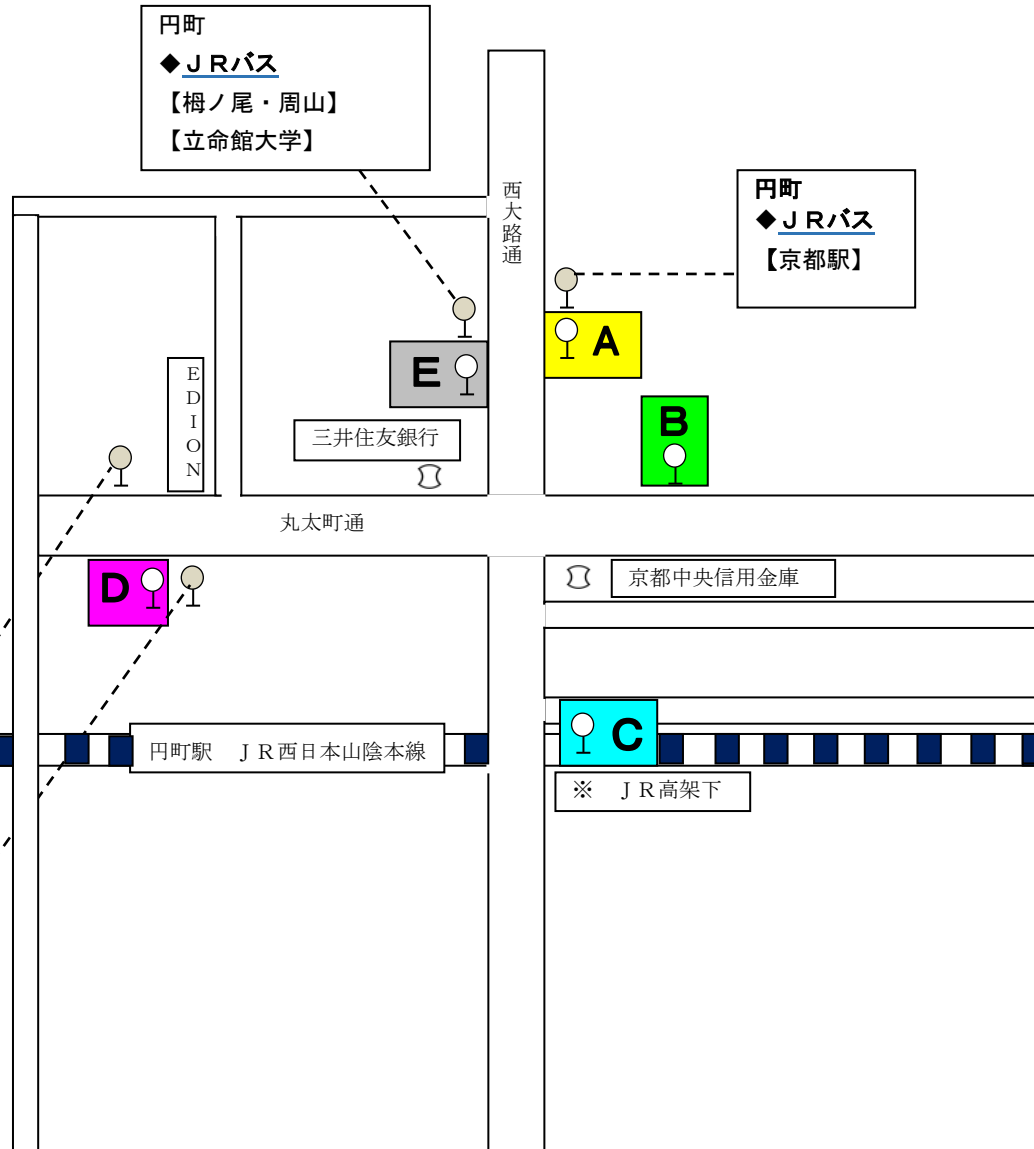

◆ 円町

○ 市バス ○ 市バス以外

西ノ京円町 **Eのりば**

◆市バス

- 【立命館大学】 15・臨
(快速) 202・(快速) 205
(快速) 臨・立命館ダイレクト
- 【御室仁和寺・山越】 26
- 【銀閣寺】 203
- 【金閣寺・北大路BT】 204・205
- 【金閣寺・烏丸北大路】 MN205

円町駅前 ◆京都バス

- 【四条河原町・三条京阪】 61・62
63・64

円町駅前 ◆京都バス

- 【嵐山・苔寺・すず虫寺】 63
- 【嵐山・大覚寺・清滝】 64
- 【有栖川】 65

西ノ京円町 **Dのりば**

◆市バス

- 【大覚寺】 91
- 【嵯峨・嵐山】 93

円町

◆JRバス

- 【梅ノ尾・周山】
- 【立命館大学】

円町

◆JRバス

- 【京都駅】

西ノ京円町 **Aのりば**

◆市バス

- 【京都駅】 26・205・(快速) 205
- 【四条河原町・祇園】 203
- 【西大路四条】 臨

西ノ京円町 **Bのりば**

◆市バス

- 【四条河原町・三条京阪】 15
- 【錦林車庫】 93
- 【清水寺・東福寺】 202
- 【銀閣寺・高野】 204

西ノ京円町 **Cのりば**

◆市バス

- 【四条烏丸】 91
- 【西大路駅・東福寺】 202
- 【西大路駅・九条車庫】 (快速) 202