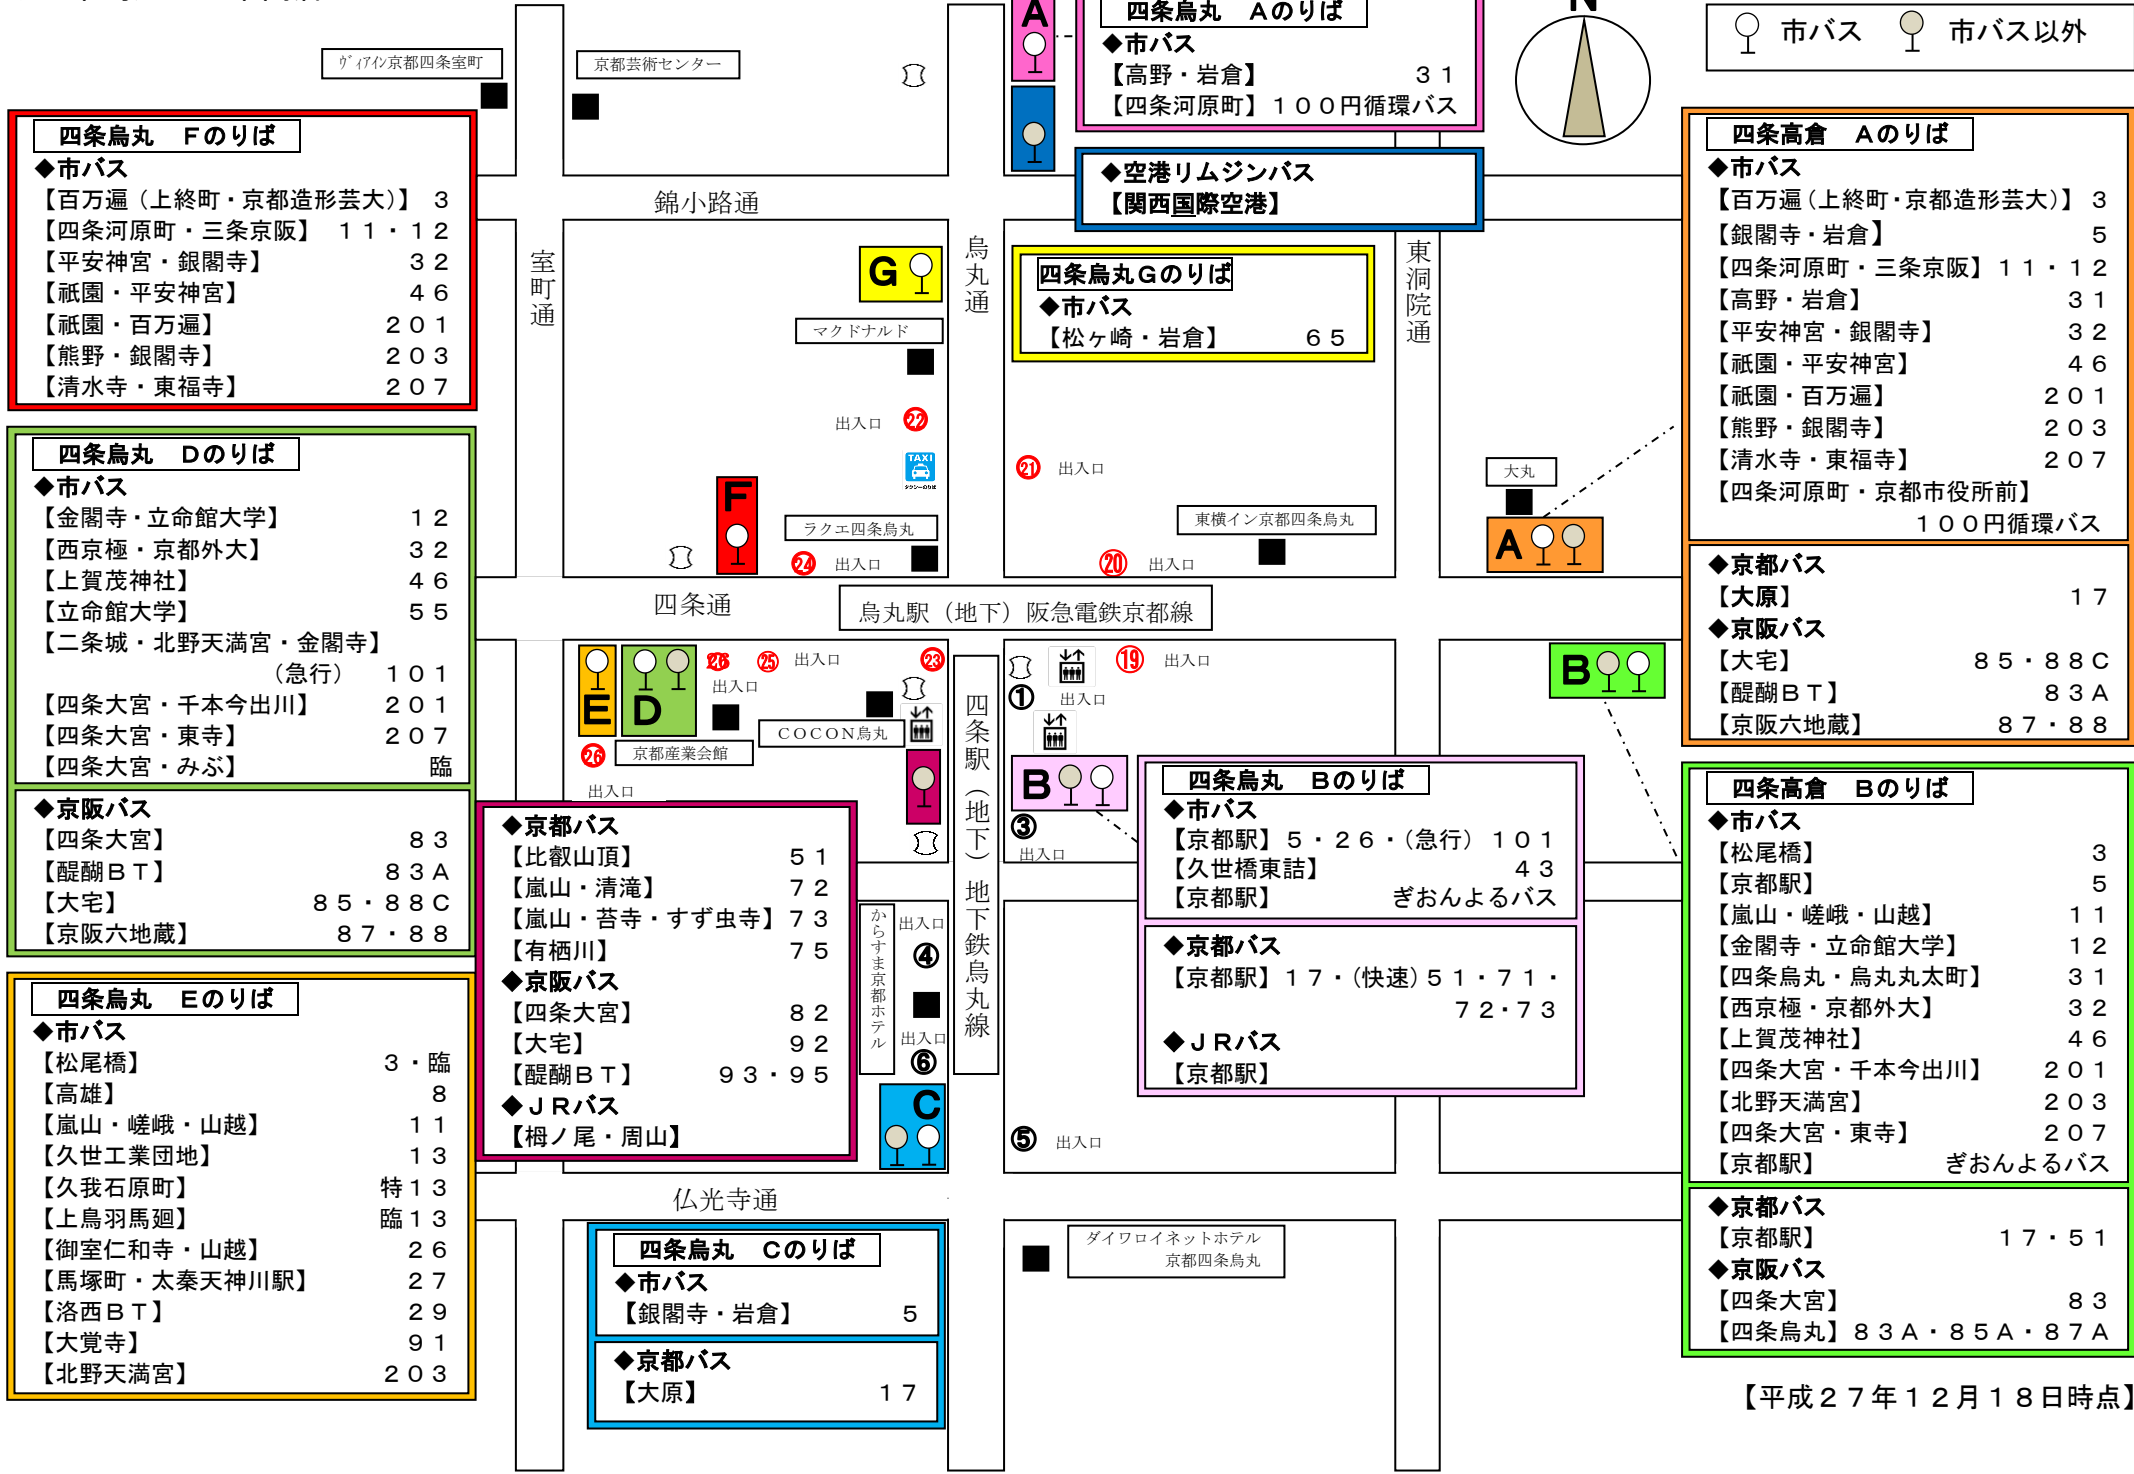

◆四條烏丸・四條高倉

四條烏丸 Fのりば

◆市バス

- 【百万遍 (上終町・京都造形芸大)】 3
- 【四條河原町・三条京阪】 11・12
- 【平安神宮・銀閣寺】 32
- 【祇園・平安神宮】 46
- 【祇園・百万遍】 201
- 【熊野・銀閣寺】 203
- 【清水寺・東福寺】 207

四條烏丸 Dのりば

◆市バス

- 【金閣寺・立命館大学】 12
- 【西京極・京都外大】 32
- 【上賀茂神社】 46
- 【立命館大学】 55
- 【二条城・北野天満宮・金閣寺】 (急行) 101
- 【四條大宮・千本今出川】 201
- 【四條大宮・東寺】 207
- 【四條大宮・みぶ】 臨

◆京阪バス

- 【四條大宮】 83
- 【醍醐BT】 83A
- 【大宅】 85・88C
- 【京阪六地藏】 87・88

四條烏丸 Eのりば

◆市バス

- 【松尾橋】 3・臨
- 【高雄】 8
- 【嵐山・嵯峨・山越】 11
- 【久世工業団地】 13
- 【久我石原町】 特13
- 【上烏羽馬廻】 臨13
- 【御室仁和寺・山越】 26
- 【馬塚町・太秦天神川駅】 27
- 【洛西BT】 29
- 【大覚寺】 91
- 【北野天満宮】 203

◆京都バス

- 【比叡山頂】 51
- 【嵐山・清滝】 72
- 【嵐山・苔寺・すず虫寺】 73
- 【有栖川】 75

◆京阪バス

- 【四條大宮】 82
- 【大宅】 92
- 【醍醐BT】 93・95

◆JRバス

- 【梅ノ尾・周山】

四條烏丸 Cのりば

◆市バス

◆JRバス

- 【京都駅】

四條高倉 Aのりば

◆市バス

- 【百万遍 (上終町・京都造形芸大)】 3
- 【銀閣寺・岩倉】 5
- 【四條河原町・三条京阪】 11・12
- 【高野・岩倉】 31
- 【平安神宮・銀閣寺】 32
- 【祇園・平安神宮】 46
- 【祇園・百万遍】 201
- 【熊野・銀閣寺】 203
- 【清水寺・東福寺】 207
- 【四條河原町・京都市役所前】 100円循環バス

◆京都バス